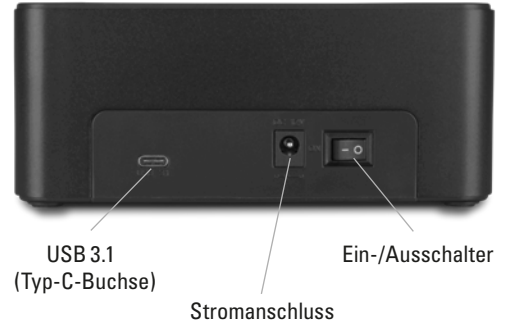

# QuickPort Duo Clone

## USB 3.1 Type C

Rückseite

Ansicht von oben

### Eigenschaften

- Geeignet für 2,5-Zoll- und 3,5-Zoll-SATA-Festplatten/SSDs
- Ermöglicht den direkten Anschluss von zwei Festplatten oder SSDs an einen PC oder Mac
- Blitzschneller USB-3.1- Anschluss mit bis zu 10 Gbit/s
- Inklusive englischsprachiger Software FlashCopy und CloneDrive2 für Windows und CloneDrive2 für Mac OS X
- Standalone-Clone-Funktion
- LED-Anzeige zur Überwachung des Klonvorgangs
- Unterstützte Betriebssysteme: Windows 7/8/10, Mac OS X

### Verpackungsinhalt

- QuickPort Duo Clone USB 3.1 Type C
- Steckernetzteil
- USB-3.1-Kabel (Typ-C-Stecker auf Typ-C-Stecker)
- Anleitung
- CD mit Software und Anleitung