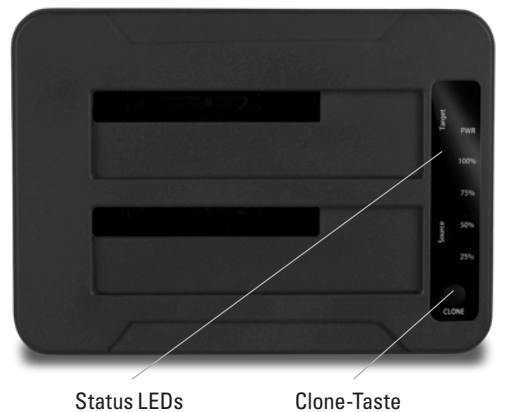

# QuickPort Duo Clone

## USB 3.1 Type C

Rückseite

Ansicht von oben

### Eigenschaften

- Geeignet für 2,5-Zoll- und 3,5-Zoll-SATA-Festplatten/SSDs
- Ermöglicht den direkten Anschluss von zwei Festplatten oder SSDs an einen PC oder Mac
- Blitzschneller USB-3.1- Anschluss mit bis zu 10 Gbit/s
- Inklusive englischsprachiger Software FlashCopy und CloneDrive2 für Windows und CloneDrive2 für Mac OS X
- Standalone-Clone-Funktion
- LED-Anzeige zur Überwachung des Klonvorgangs
- Unterstützte Betriebssysteme: Windows 7/8/10, Mac OS X

### Verpackungsinhalt

- QuickPort Duo Clone USB 3.1 Type C
- Steckernetzteil
- USB-3.1-Kabel (Typ-C-Stecker auf Typ-C-Stecker)
- Anleitung
- CD mit Software und Anleitung