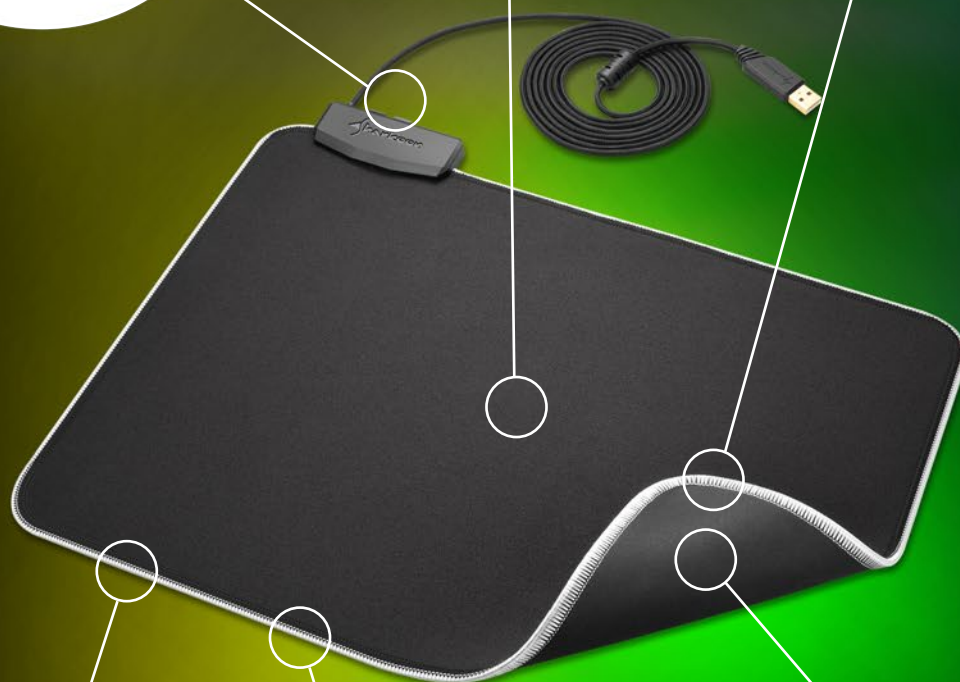

Sharkoon

1337 RGB

ILLUMINATED GAMING MOUSE MAT

CECHY

- Materiałowa podkładka pod mysz z podświetleniem RGB
- Różne tryby podświetlenia
- Wbudowana prowadnica do kabla od myszki
- Niska wysokość tylko 3mm
- Precyzyjny materiał przeciwpoślizgowy na spodzie
- Idealne wymiary: 359 x 279 x 3 mm

NAJLEPSZE CECHY

TEREN DLA MYSZKI Z WYKOŃCZENIEM RGB

Proste sterowanie
za pomocą jednego
przycisku

1337 RGB

ILLUMINATED GAMING MOUSE MAT

Ogólne:

- Powierzchnia: Tekstylna
- Regulowane podświetlenie: ✓
- Antypoślizgowa podstawa: ✓
- Trwało Zszyte Szwy: ✓
- Wysokość: 3 mm
- Waga z kablem: 225 g
- Podłączenie: USB
- Kabel z oplotem: ✓
- Długość kabla: 180 cm
- Wymiary (dł. x sz. x w.): 359 x 279 x 9 mm