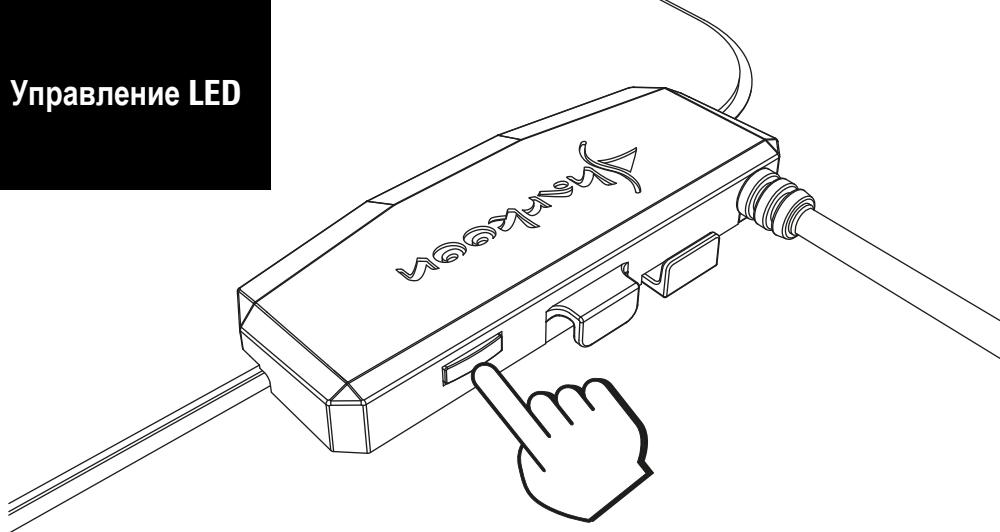

Управление LED

Нажмите кнопку на контроллере дважды быстро и последовательно, чтобы активировать подсветку. Предустановленный режим - непрерывный в зеленом цвете. Нажмите кнопку один раз, чтобы изменить цвет. Последовательность цветов такова: зеленый, красный, синий, желтый, голубой, фиолетовый, а затем белый. Нажмите и удержите кнопку, чтобы уменьшить яркость подсветки. Нажмите кнопку на контроллере дважды, чтобы изменить режим подсветки на следующий.

Этот режим подсветки представляет собой пульсацию выбранного цвета. Нажмите кнопку один раз, чтобы сменить цвет в прежней последовательности. Нажмите кнопку дважды, чтобы изменить режим подсветки на следующий.

В третьем режиме подсветки цвета сменяются автоматически и постоянно. Нажмите кнопку один раз, чтобы остановить смену цветов и зафиксировать отображаемый в данный момент цвет. Нажмите кнопку еще один раз, чтобы возобновить смену цветов. Нажмите и удержите кнопку, чтобы уменьшить яркость подсветки. Чтобы выключить подсветку, нажмите кнопку на контроллере дважды быстро и последовательно.

Режимы подсветки	Одно нажатие	Нажатие и удержание	Два нажатия
Выкл	N/A	N/A	Подсветка Вкл
Непрерывный	Следующий цвет	Уменьшить яркость подсветки	Следующий режим
Пульсация	Следующий цвет	N/A	Следующий режим
Смена цветов	Остановить смену цветов	Уменьшить яркость подсветки	Подсветка Выкл