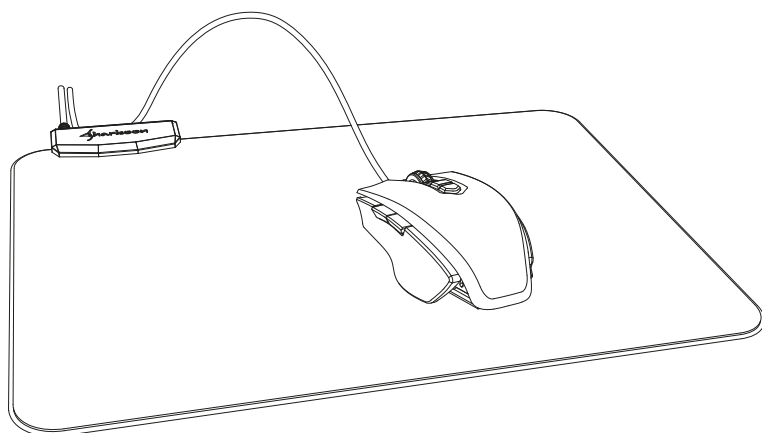

Направляющая кабеля мыши