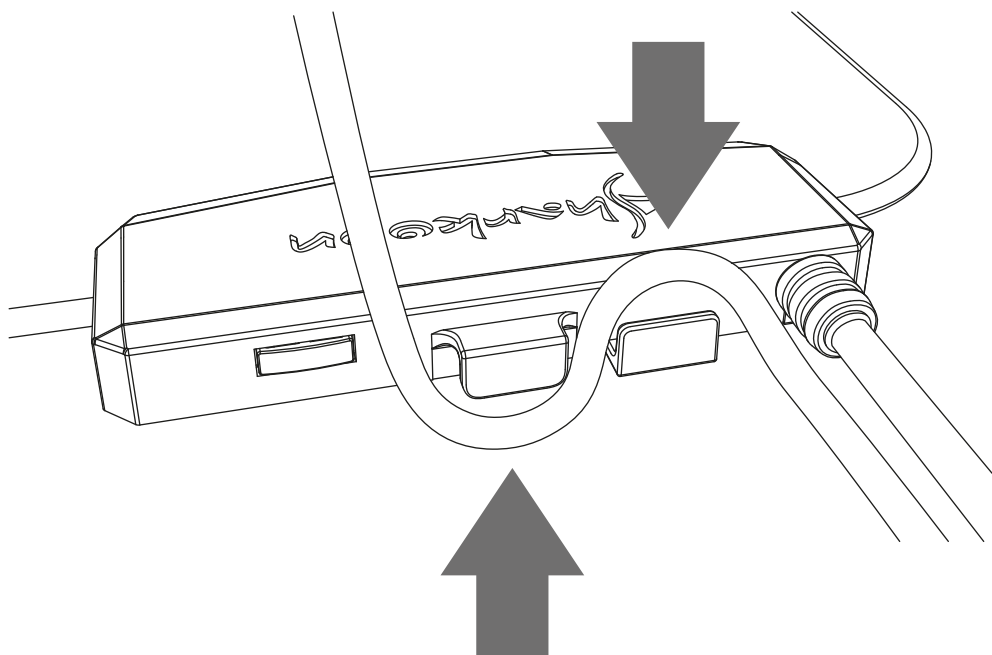

Направляющая кабеля мыши