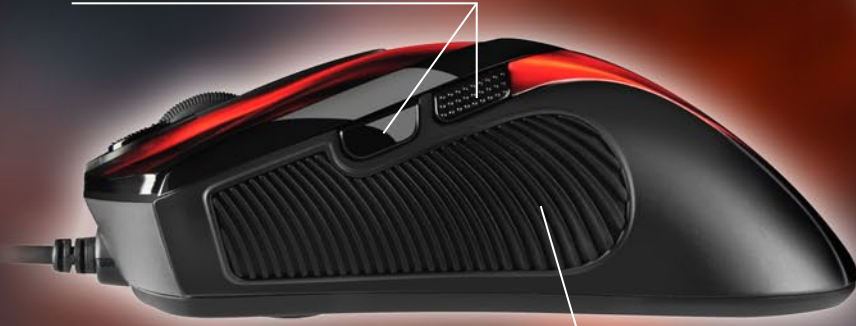

突擊者 FIREGLIDER 火焰雷射版

雙擊鍵 (可自由程式化設定)

DPI 轉換以顏色區別 (共有 6 種速度)

拇指按鍵 (可自由程式化設定)