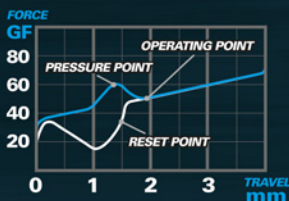

Met een vereiste gebruikskracht van 50 gram reageren alle drie schakelaartypes even snel, al na 1,9 millimeter.

Kailh rood: Lineair en zonder feedback

Dankzij het lineaire gedrag van de schakelaar, zonder klikgeluiden of tactiele weerstand, kun je je met de rode Kailh-schakelaars volledig concentreren op je huidige uitdaging. Met een vereiste gebruikskracht van 50 g hebben de schakelaars een reactiepoint van slechts 1,9 mm.