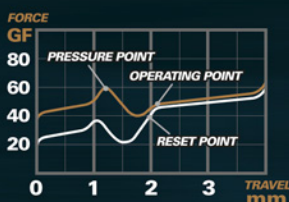

Goed reagerende Kailh-schakelaars

Om ervoor te zorgen de SKILLER SGK3 White aanvoelt alsof hij speciaal voor jou gemaakt is, wat je behoeftes ook mogen zijn, heb je de keuze uit de populairste schakelaars van Kailh.

Met hun lineaire karakter, zonder klikgeluiden of tactiele aanslagen, zijn de rode schakelaars gericht op gamers. Gebruikers die veel typen of af en toe een game spelen, zullen volop genieten van de tactiele blauwe of bruine schakelaars.

Met een vereiste gebruikskracht van 50 gram reageren alle drie schakelaartypes even snel, al na 1,9 millimeter.