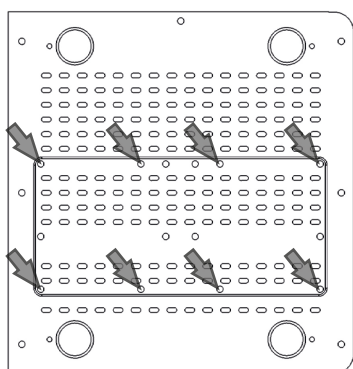

Instalace základní desky

Instalace HDD/SSD

2,5"(A)/2,5"(A)

2,5"(A)/3,5"(B)

Poznámka: při instalaci HDD použijte podložky 

Instalace zdroje