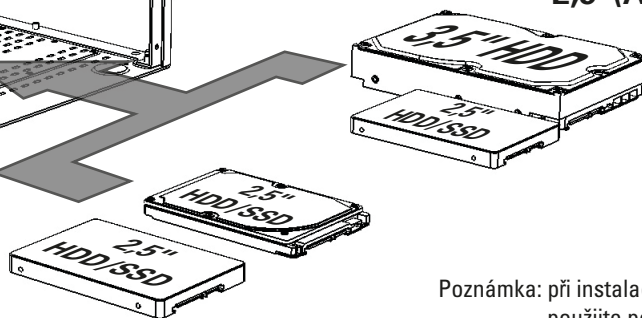

Instalace základní desky

Instalace HDD/SSD

2,5"(A)/2,5"(A)

2,5"(A)/3,5"(B)

Poznámka: při instalaci HDD použijte podložky 

Instalace zdroje