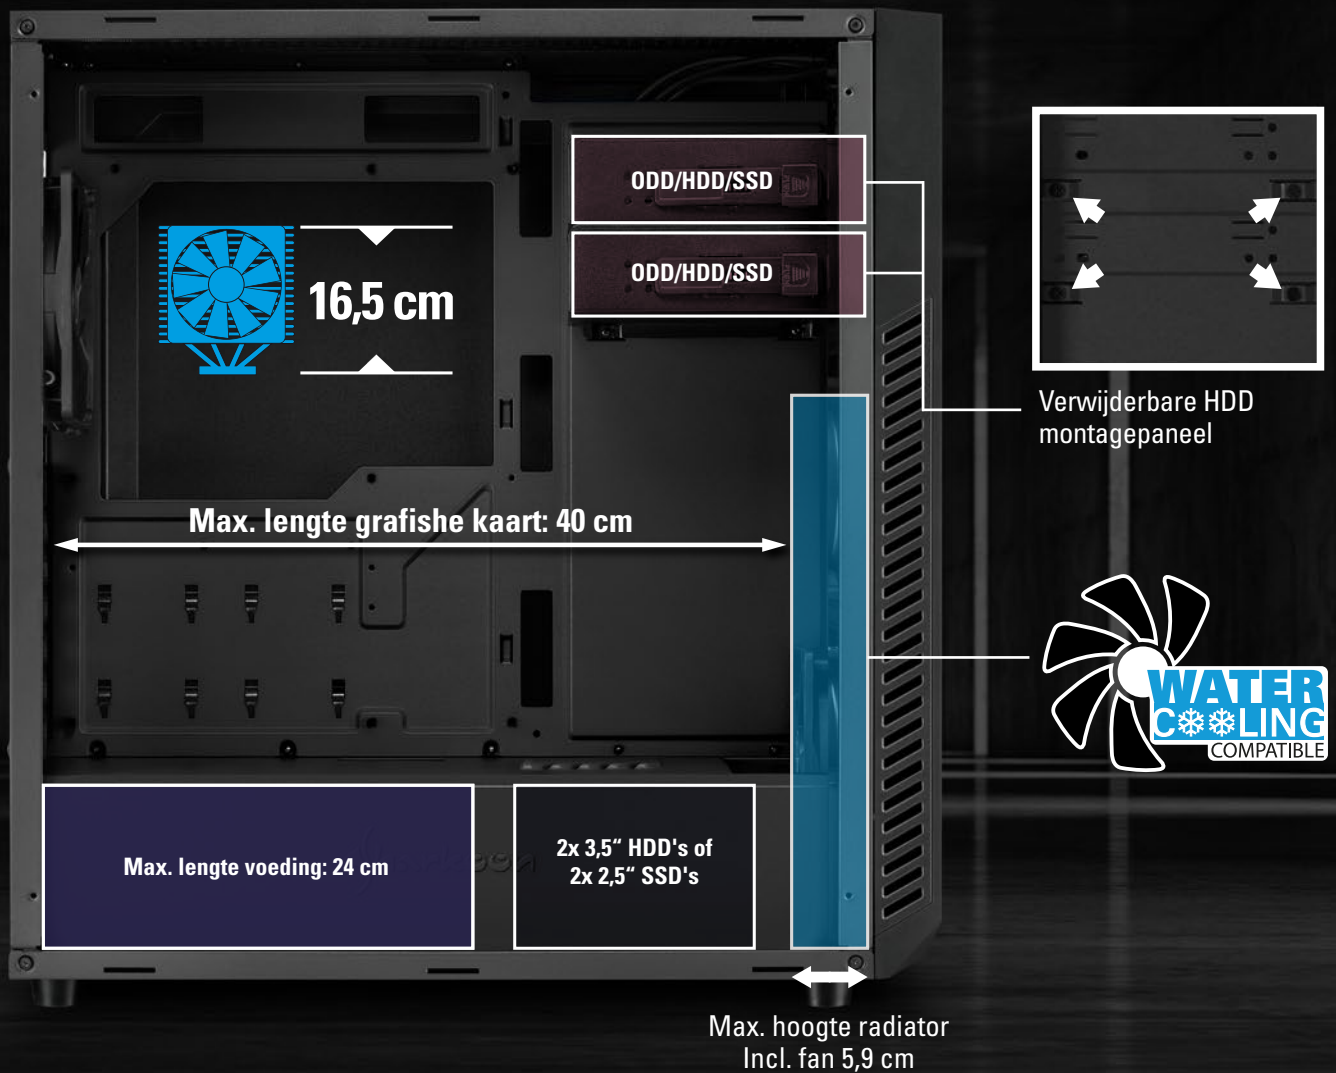

Sharkoon

V57

ATX PC CASE

Behuizing varianten

VS7 WINDOW

- Zijpaneel: Acryl
- Frontpaneel: 2x 120 mm fans (voorgeïnstalleerd)
- Toppaneel: 3x 120 mm or 2x 140 mm fans (optioneel)
- Achterzijde: 1x 120 mm LED fan (voorgeïnstalleerd)

VS7

- Zijpaneel: Metaal
- Front Panel: 1x 120 mm fan (voorgeïnstalleerd)
- Zijpaneel: 2x 120 mm fans (optioneel)
- Achterzijde: 1x 120 mm fan (voorgeïnstalleerd)

Veelzijdige installatieopties

Systematische regeling

De voeding en tot wel 3.5 " of twee 2.5 " harde schijven kunnen worden losgekoppeld op de onderkant van de behuizing in de tunnel, waardoor het uiterlijk niet wordt aangetast

Ovale gatuitsparingen voor flexibele
Plaatsing van de HDD-cage

Algemeen:

■ Vormfactor :	ATX	ATX
■ Uitbreidingssloten:	7	7
■ Gelakt interieur:	✓	✓
■ Tool-Free Device installatie:	✓	✓
■ Kabelmanagement systeem:	✓	✓
■ Zijpaneel:	Metaal	Acryl
■ Gewicht:	5,52 kg	5,57 kg
■ Afmetingen (L x B x H):	45,0 x 22,1 x 47,3 cm	45,0 x 22,1 x 47,3 cm