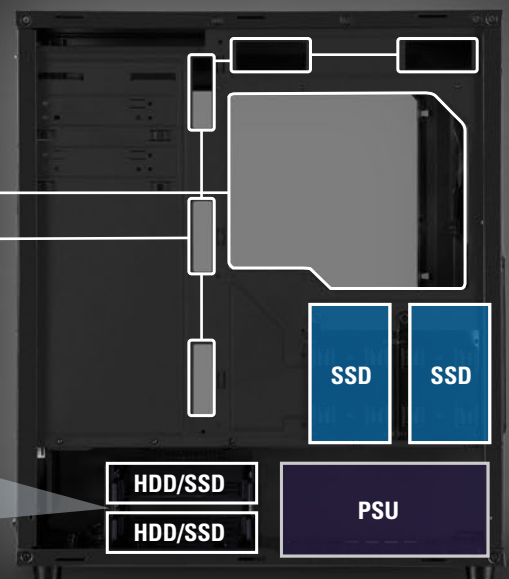

Ovale gatuitsparingen voor flexibele
Plaatsing van de HDD-cage

Installatie opening
voor CPU koeler

Praktische
kabeldoorgangen