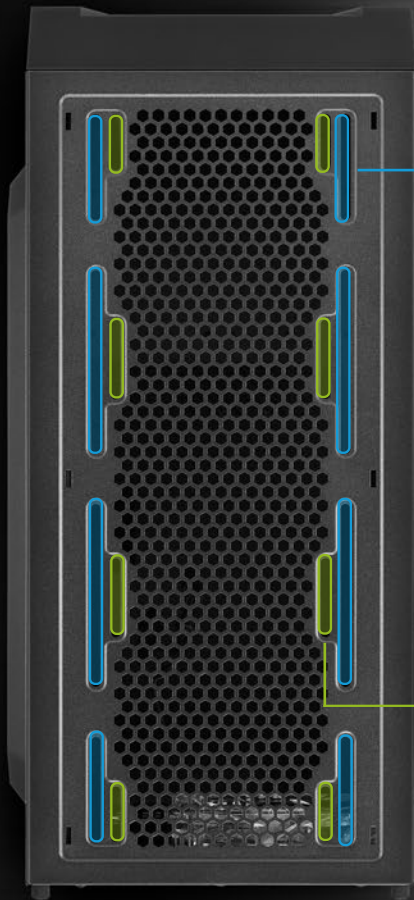

Sharkoon

V57

ATX PC CASE

Behuizing varianten

VS7 WINDOW

- Zijpaneel: Acryl
- Frontpaneel: 2x 120 mm fans (voorgeïnstalleerd)
- Toppaneel: 3x 120 mm or 2x 140 mm fans (optioneel)
- Achterzijde: 1x 120 mm LED fan (voorgeïnstalleerd)

Achterzijde

1x 120 mm fan
(voorgeïnstalleerd VS7)

1x 120 mm LED fan
(voorgeïnstalleerd VS7 Window)

Variabele ventilatorconfiguratie

Toppaneel (alleen VS7 Window)

2x 140 mm fans
(optioneel)

1x 280 mm radiator
(optioneel)

3x 120 mm fans
(optioneel)

1x 240 mm radiator
(optioneel)

1x 360 mm radiator
(optioneel)

Zijpaneel (alleen VS7)

2x 120 mm fans
(optioneel)

Specificaties

VS7

VS7 WINDOW

Algemeen:

■ Vormfactor :	ATX	ATX
■ Uitbreidingssloten:	7	7
■ Gelakt interieur:	✓	✓
■ Tool-Free Device installatie:	✓	✓
■ Kabelmanagement systeem:	✓	✓
■ Zijpaneel:	Metaal	Acryl
■ Gewicht:	5,52 kg	5,57 kg
■ Afmetingen (L x B x H):	45,0 x 22,1 x 47,3 cm	45,0 x 22,1 x 47,3 cm