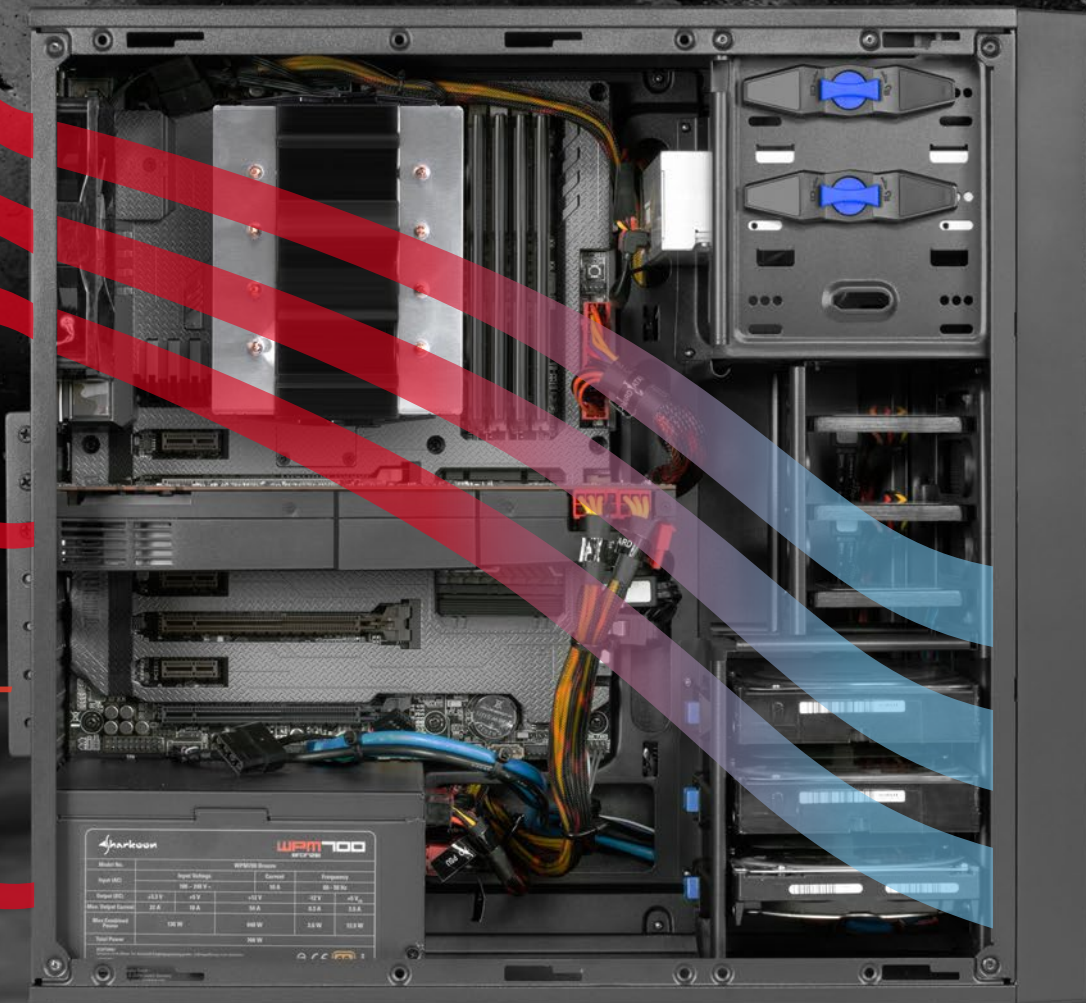

VS4-W

ATX PC CASE

Extrem effizientes Airflow-System:

*Warmluft-
Auslass*

Kaltluft-Einlass

Kaltluft-Einlass

VS4-W

VE: 1
Abmessungen: 466 mm x 225 mm x 500 mm
Gewicht: 4,4 kg
Zolltarif-Nr.: 84733080
Ursprungsland: China

www.sharkoon.de