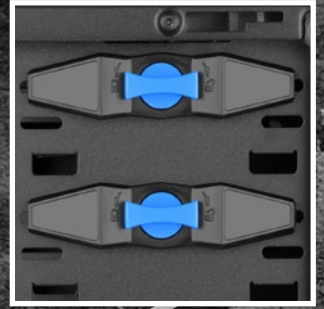

# TOP FEATURES

120-mm-LED-Lüfter  
in Gehäuserückseite

2 Öffnungen für  
Wasserkühlung

Installationsöffnung  
für CPU-Kühler

Schnellverschlüsse

Staubfilter im  
Gehäuseboden

Kabelmanagement-  
System

Einfache SSD- und  
Festplattenmontage