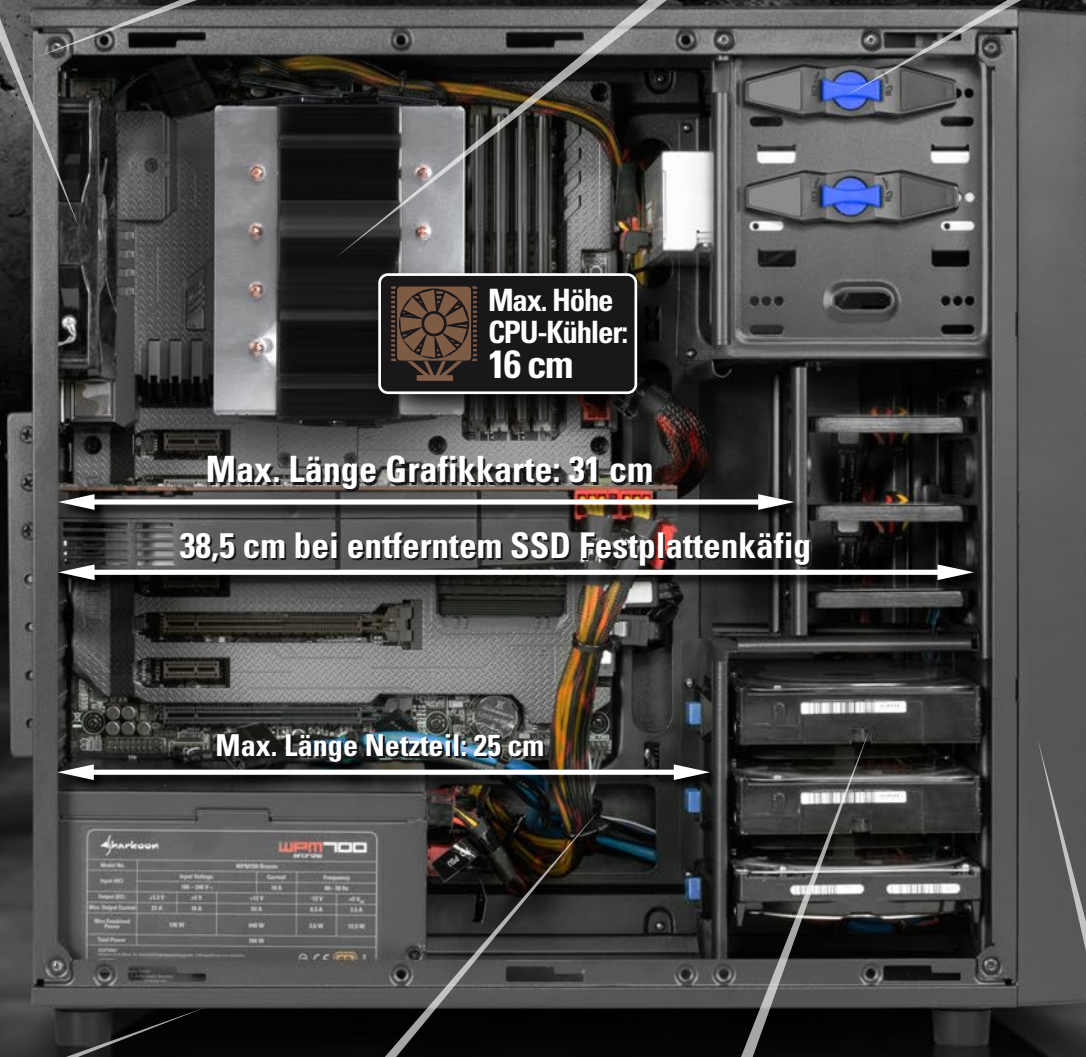

# TOP FEATURES

120-mm-LED-Lüfter  
in Gehäuserückseite

2 Öffnungen für  
Wasserkühlung

Installationsöffnung  
für CPU-Kühler

Schnellverschlüsse

Staubfilter im  
Gehäuseboden

Kabelmanagement-  
System

Einfache SSD- und  
Festplattenmontage

120-mm-Frontlüfter  
mit Staubfilter