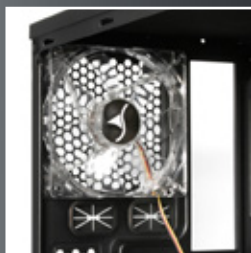

互換性:

CPU コーラー高さ: 最大 17.0 cm まで対応
電源ユニット長さ: 最大 30.0 cm まで対応

メインフィーチャー

2x 水冷クーラー用
チューブ穴

背面 120mm LED ファン

CPU クーラー
設置用のホール

クイックファスナー

フロント IO: USB 3.0 x2つ、
USB 2.0 x2つ、オーディオ
接続ポート x2つ

電源ユニット用の
防振インシュレーターと
ダストフィルター

2.5 インチ SSD の設置

HDD/SSD
スクリューレスで設置

前面: 2x 120 mm ファン
ダストフィルター付き

静かで効果的な
エアインテーク

sharkoon

S28 WINDOW

ATX PC ケース