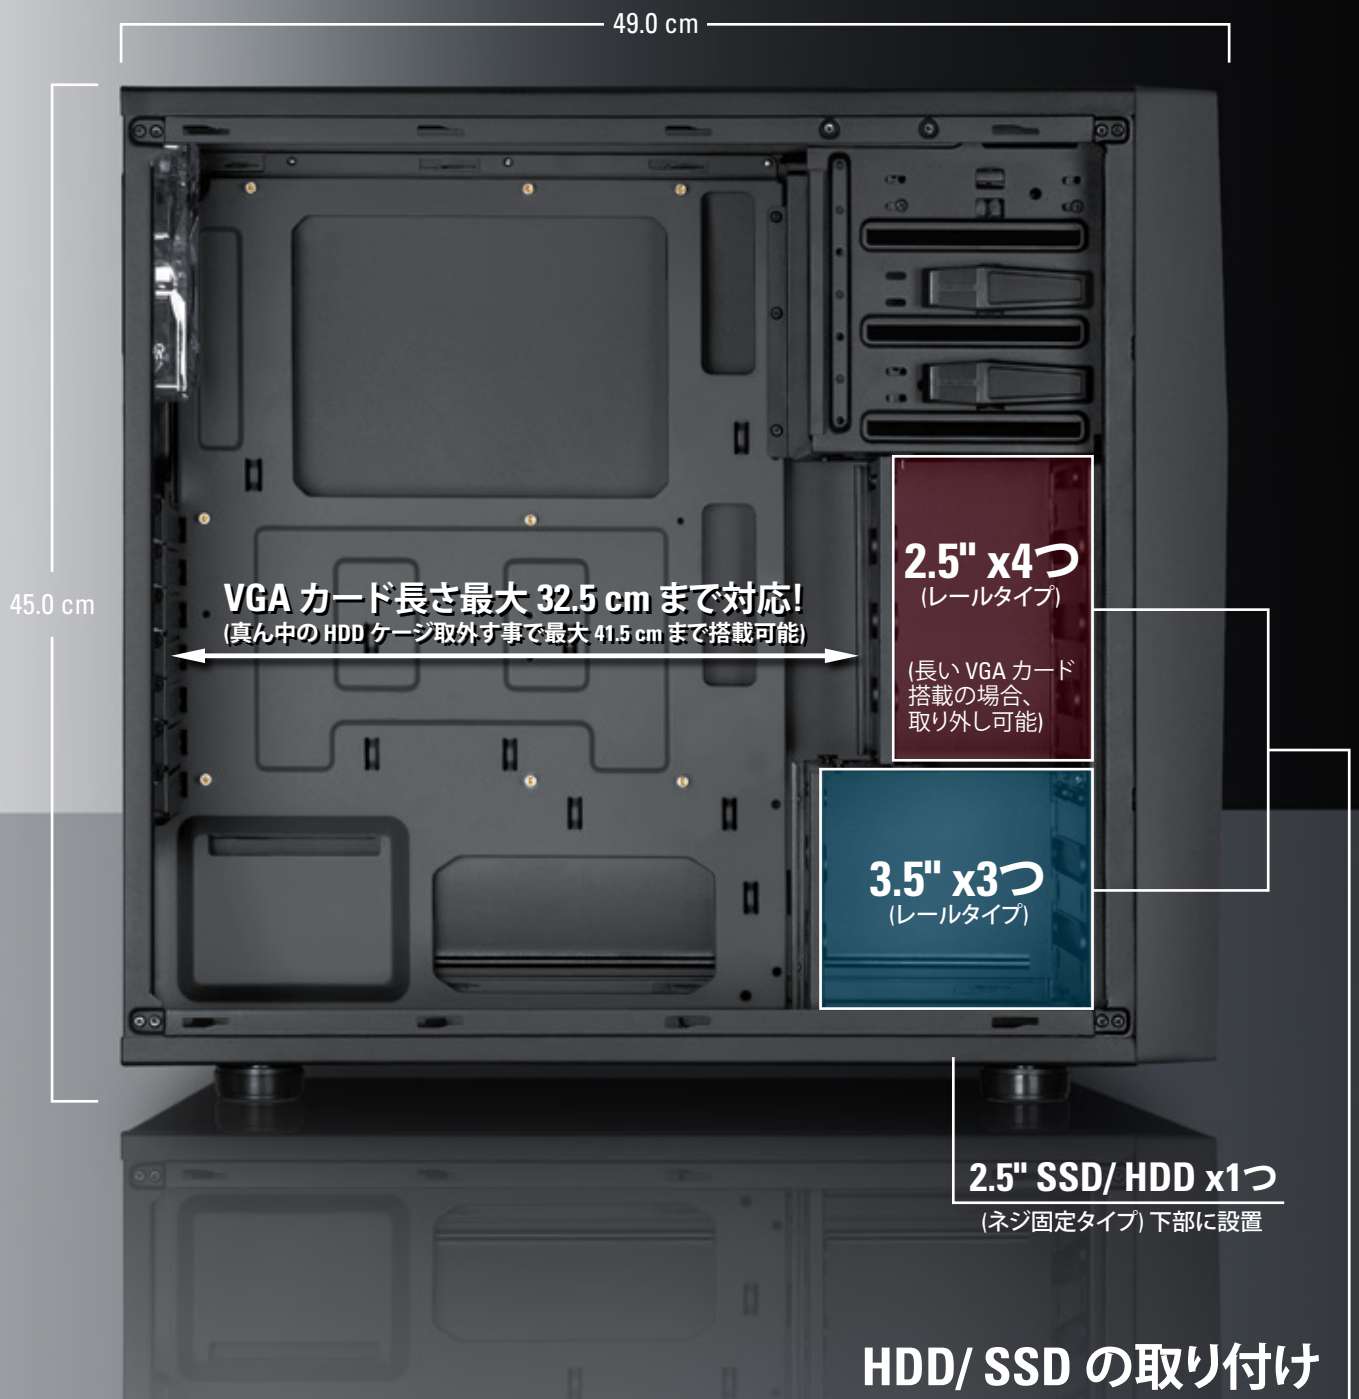

S28 WINDOW

ATX PC ケース

2x USB 3.0
2x USB 2.0

Screwless
HDD / ODD
installation

Cable
Management
System

主な仕様

- フォームファクタ: ATX
- 拡張カードスロット: 7
- 水冷クーラー用ホール: 2
- サイトパネル: アクリル
- 寸法 (L x W x H): 49.0 x 21.0 x 45.0 cm
- 重量: 6.0 kg

デバイスベイ

- 5.25 インチ: 1
- 5.25 インチまたは 3.5 インチまたは 2.5 インチ: 1
- 3.5 インチデバイス用 5.25 インチベイカバー: 1
- 3.5 インチ: 3
- 2.5 インチ: 5

I/O

- USB 3.0 (フロント): 2*
- USB 2.0 (フロント): 2
- オーディオ (フロント): 2

ファン構成

フロントパネル: 2x 120 mm ファン (標準搭載)
リアパネル: 1x 120 mm LED ファン (標準搭載)

互換性

- マザーボード: Mini-ITX, Micro-ATX, ATX
- グラフィックカード長さ最大: 32.5 cm / 41.5 cm**
- CPU クーラー高さ最大: 17.0 cm
- 電源ユニット長さ最大: 30.0 cm

注意事項

* USB2.0 プラグ付き 19 ピンマザーボードコネクタ
** 真ん中の HDD ケージを取り外す必要がある

S28 WINDOW

ATX PC ケース

互換性:

CPU コーラー高さ: 最大 17.0 cm まで対応
電源ユニット長さ: 最大 30.0 cm まで対応

メインフィーチャー

2x 水冷クーラー用
チューブ穴

背面 120mm LED ファン

CPU クーラー
設置用のホール

クイックファスナー

フロント IO: USB 3.0 x2つ、
USB 2.0 x2つ、オーディオ
接続ポート x2つ