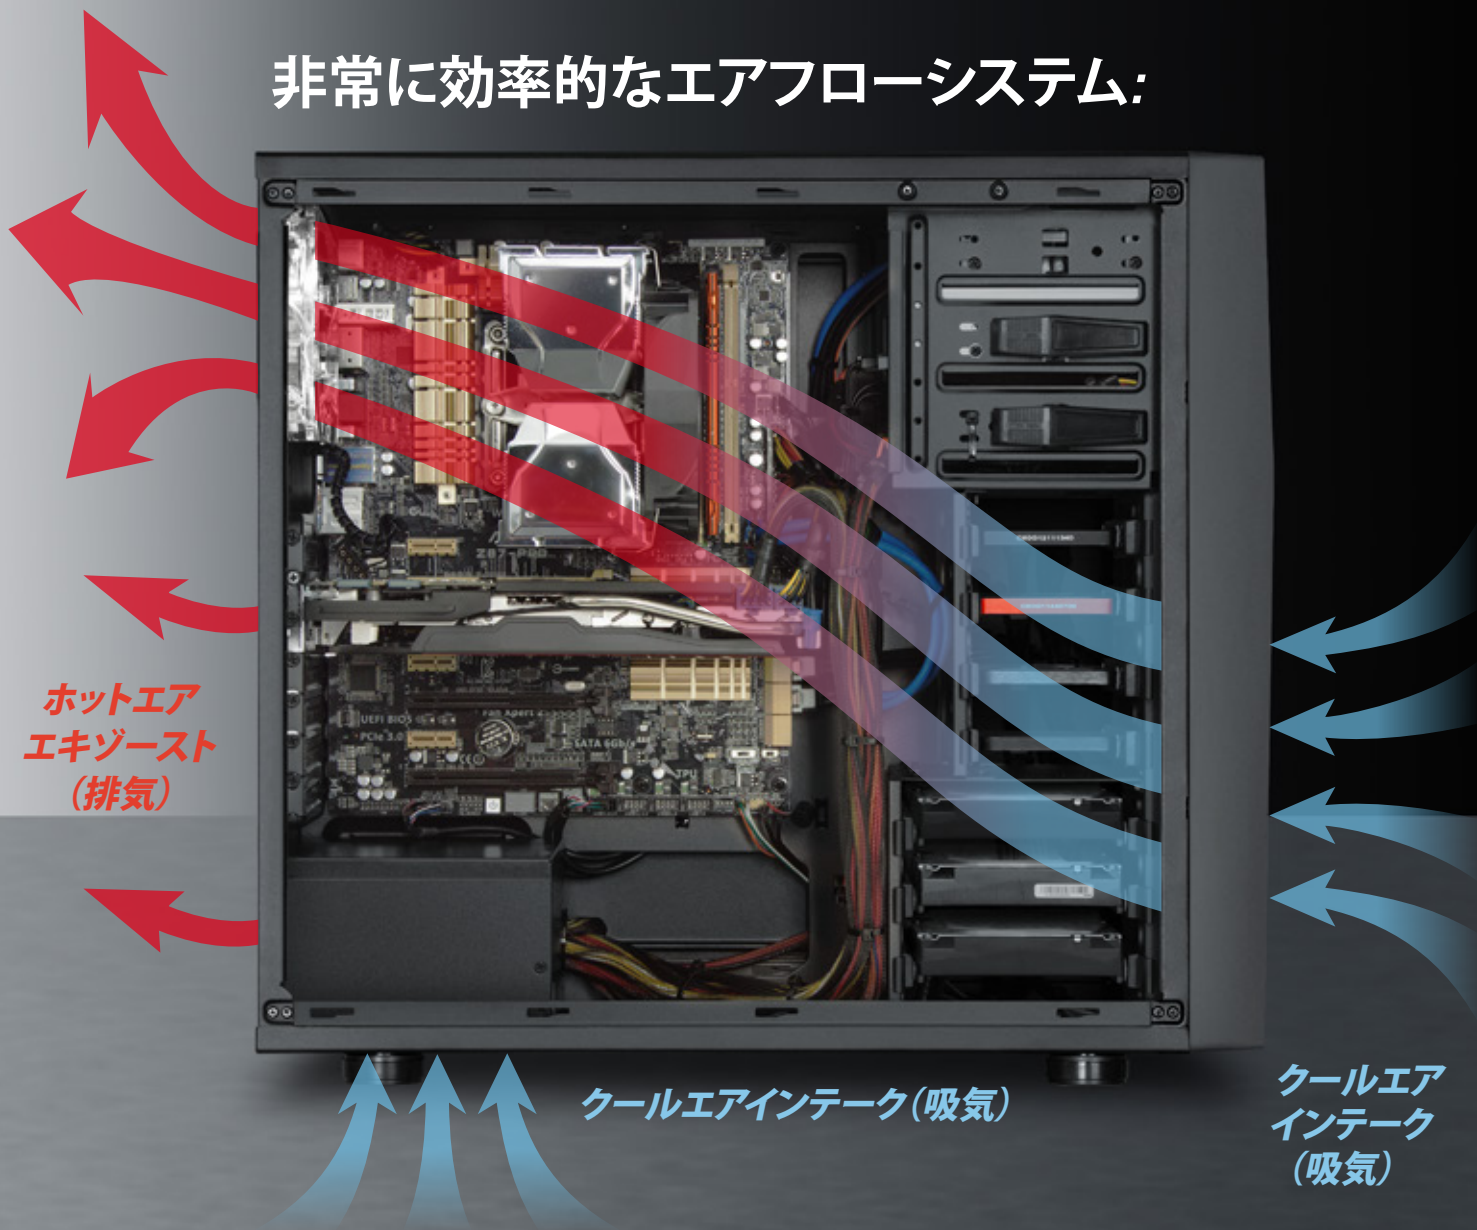

sharkoon

S28 WINDOW

ATX PC ケース

非常に効率的なエアフローシステム:

PU: 1
寸法 (L x W x H): 51.5 x 26.5 x 56.0 cm
重量: ~7.2 kg
原産国: 中国

www.sharkoon.com